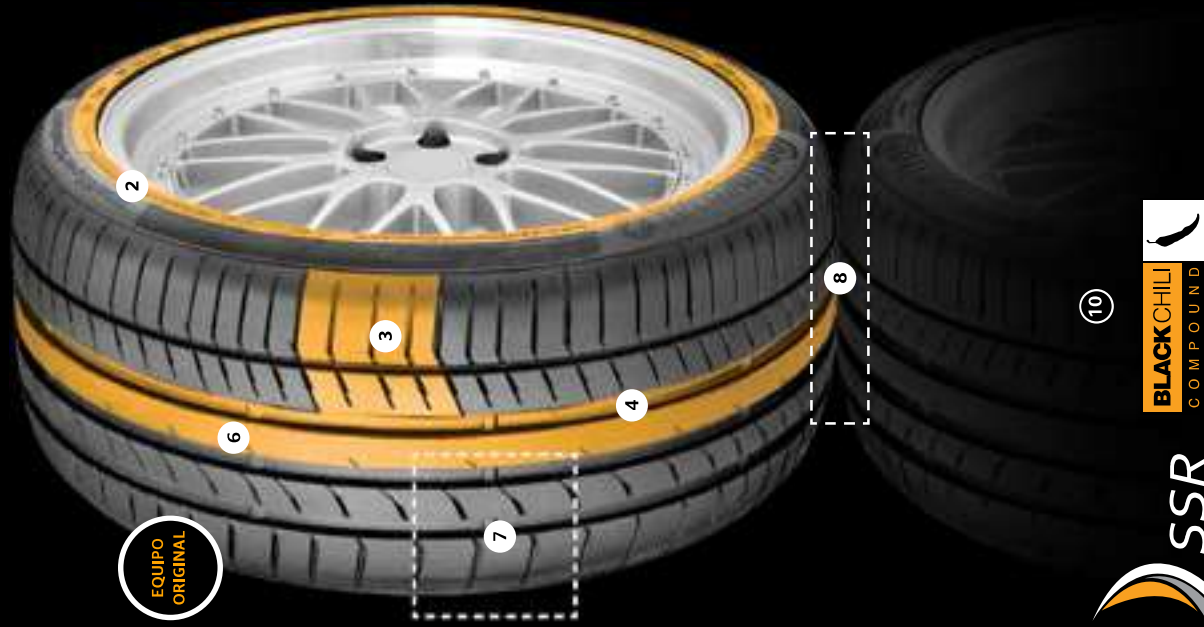

# ContiSportContact 5P

Extremadamente rápida, incluso en frenado

## CARACTERÍSTICAS / BENEFICIOS

- 1** Costillas circunferenciales asimétricas  
Precisión y agarre en curvas.
- 2** Protector de rin  
Protege los rines contra raspones por banquetas.
- 3** Costillas laterales segmentadas  
Aumentan el desempeño al acelerar, frenar y desalajo de agua.
- 4** Amplios canales Circunferenciales  
Evitan el riesgo de acuaplaneo.
- 5** TWI Indicador visual para piso mojado  
Medida de seguridad visual a 3 mm. de profundidad.
- 6** Costilla central solida  
Precisión direccional en rectas y confort.
- 7** Optimización de la resistencia al rodado  
Significativo ahorro de combustible y menor distancia de frenado en piso mojado.

- 8** Contorno de piso biónico  
Adaptabilidad del dibujo que ahorra combustible y seguridad en curvas y al frenar.
- 9** Dibujo de piso Asimétrico  
Combina el frenado con dirección gracias a sus tres diferentes tipos de costillas.
- 10** Tecnología de compuesto Black Chili  
Compuesto especialmente desarrollado con nano-polímeros que son extremadamente flexibles y ofrecen más puntos de contacto con el suelo incrementando la tracción y agarre en toda situación.
- 11** Tracción AA Temperatura A  
Máxima calificación en prueba de frenado en piso mojado y disipación de temperatura.
- 12** Elegido por fabricantes de E.O. como Porsche, Mercedes Benz, BMW, Jaguar, Audi, VW.